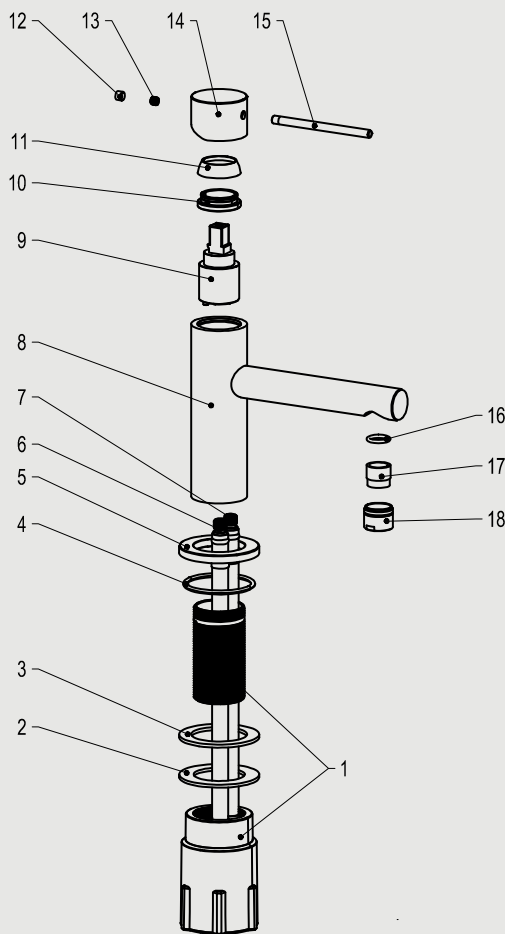

Edition: 2020-04-01

1. 1 Fixing bushing
2. 2 Washer
3. 3 Threaded tube
4. 4 O ring
5. 5 Base
6. 6 Flexible hose
7. 7 Flexible hose
8. 8 Body
9. 9 Cartridge
10. 10 Screw nut
11. 11 Cover ring
12. 12 Rubber
13. 13 Inner hex screw
14. 14 Handle base
15. 15 Handle bar
16. 16 O ring
17. 17 Aerator cover
18. 18 Aerator

Steel Vertex Shadow

Håndvaskarmatur i rustfrit stål. Med rund krop, lige tud og slank udførelse.

Art nr

410228

Tekniske data:

Hulboring: 35 mm